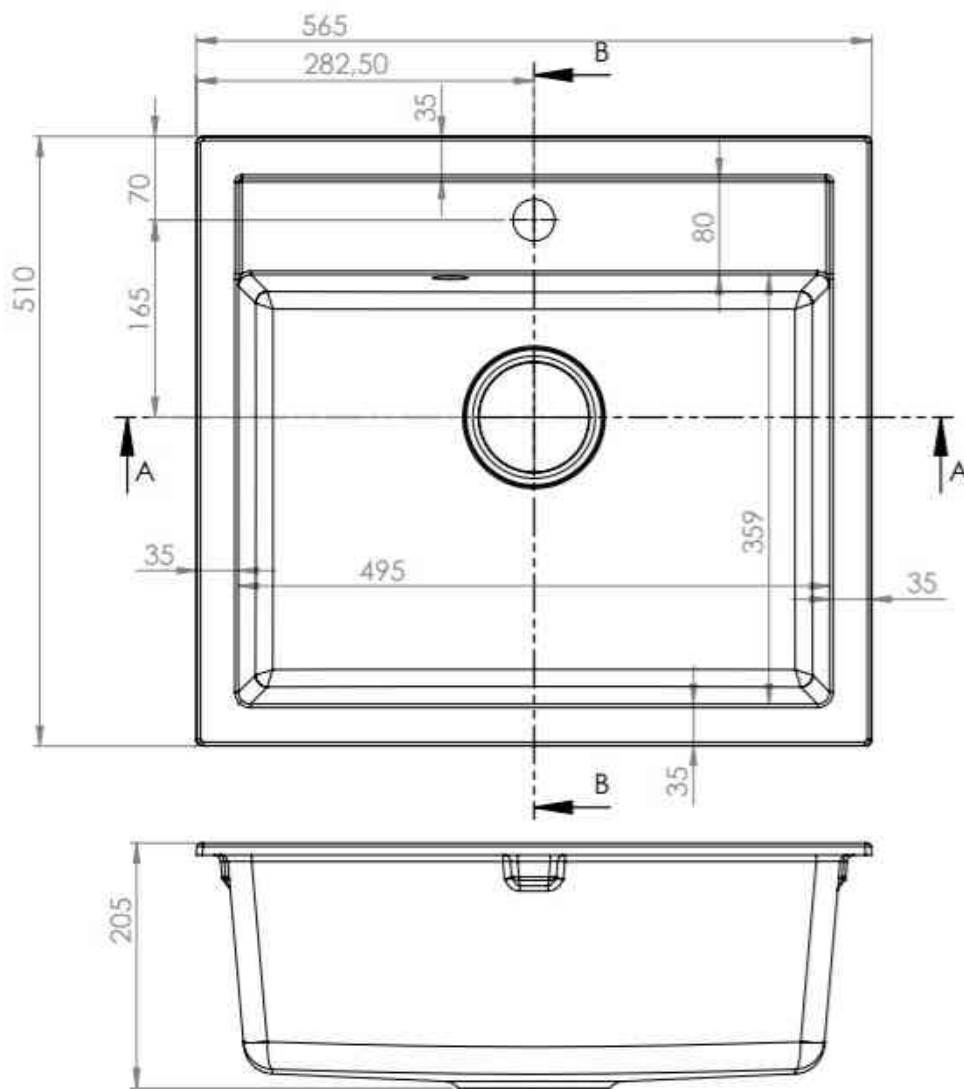

BERG

ZLEWOZMYWAK

HOBART BRQ 14104 / BRQ 19104

Długość **560 mm**
Szerokość **510 mm**
Głębokość komory głównej **180 mm**
Do szafki **45 cm**
Model zlewozmywaka **jednokomorowy bez ociekacza**

Wymiary zlewozmywaka mogą się różnić o 0,3%