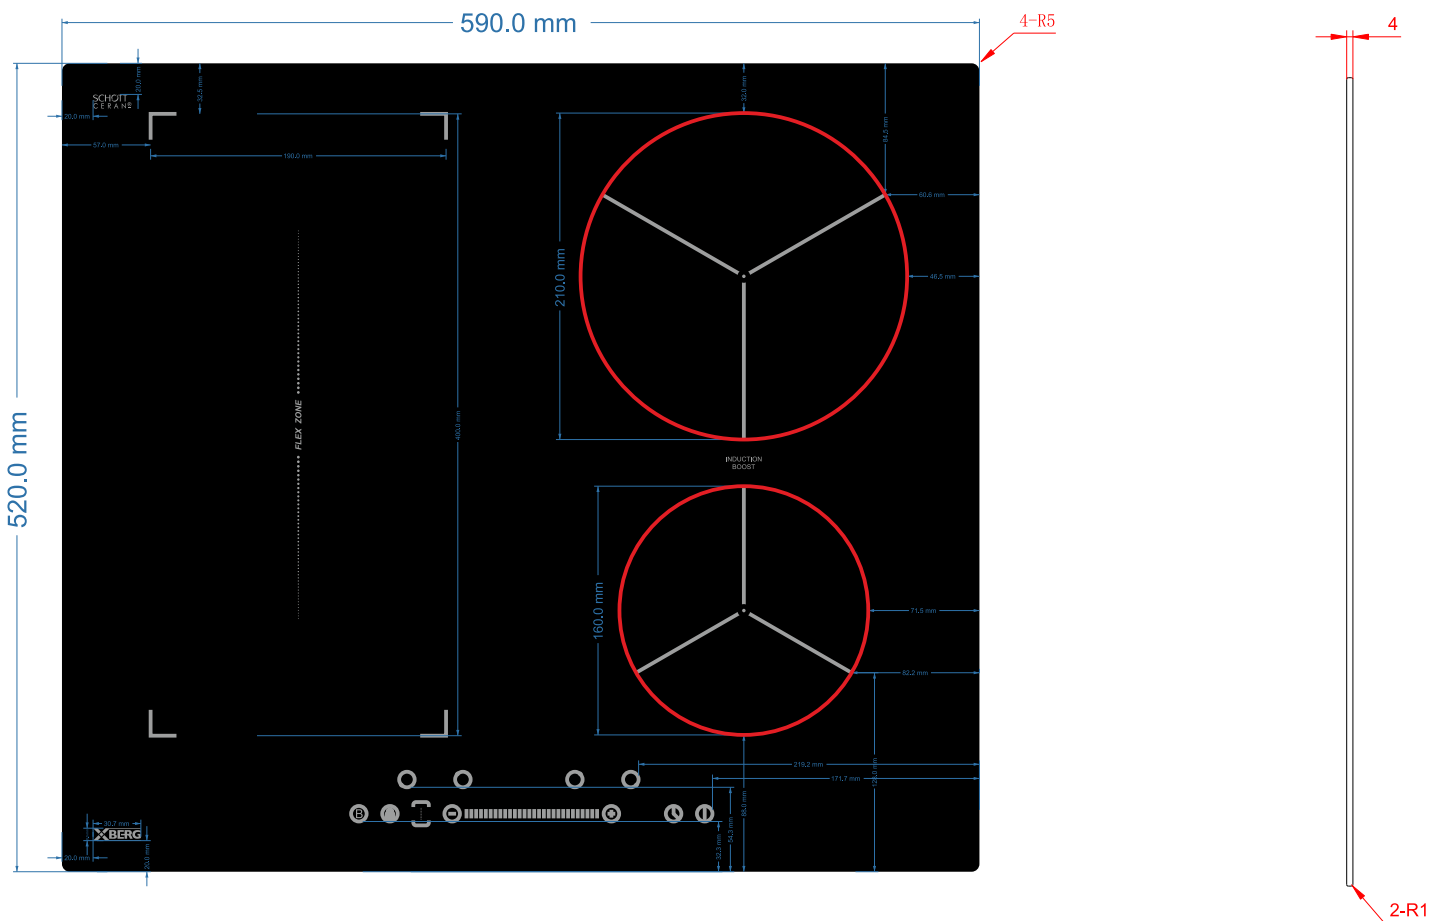

BERG

PŁYTA INDUKCYJNA BRGI 605N

Szerokość 60 cm

PRODUCENT: TRES Sp. z o.o., ul. Krakowska 61B,
71-017 Szczecin, tel. 48 91 485 47 60-68
www.berg-agd.pl; www.tres.net.pl