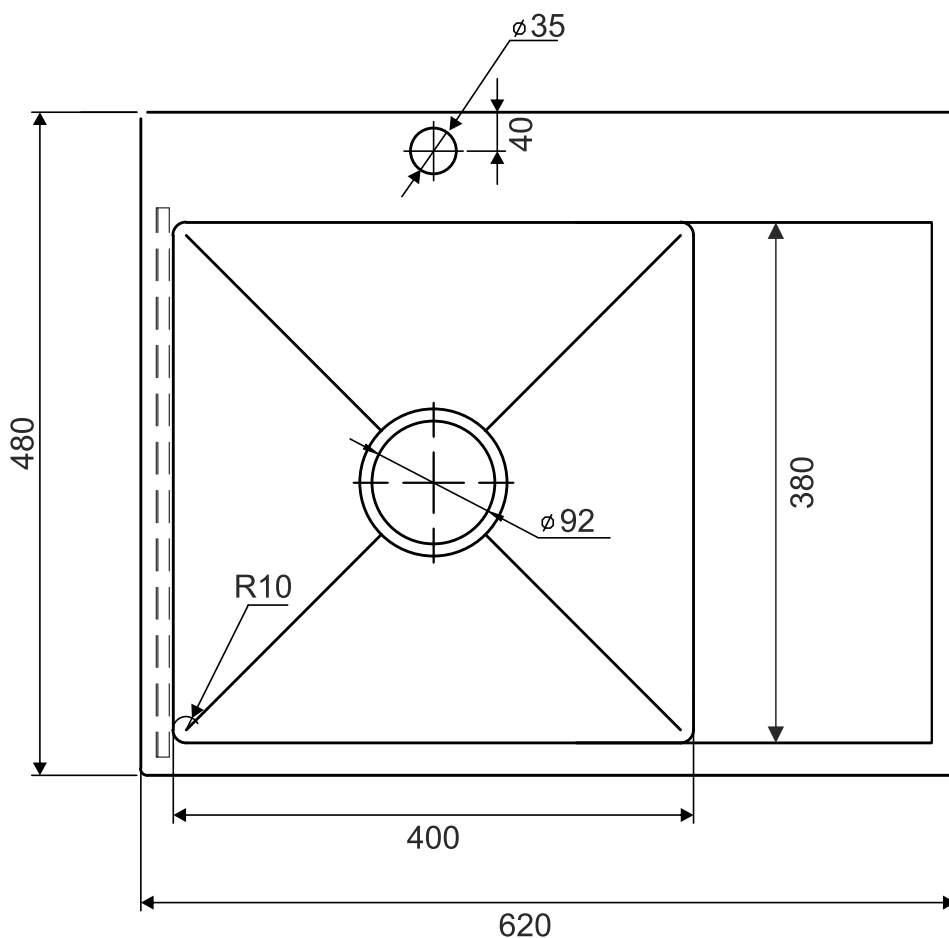

BERG

ZLEWOZMYWAK

ACERO 1,0 MOC prawy/lewy
kolory: stal szcztokowana

Długość **620 mm**
Szerokość **480 mm**
Głębokość komory **190 mm**
Do szafki **50 cm**
Grubość **1,2 mm**
Model zlewozmywaka **jednokomorowy**
z małym ociekaczem

Wymiary zlewozmywaka
mogą się różnić o 0,3%