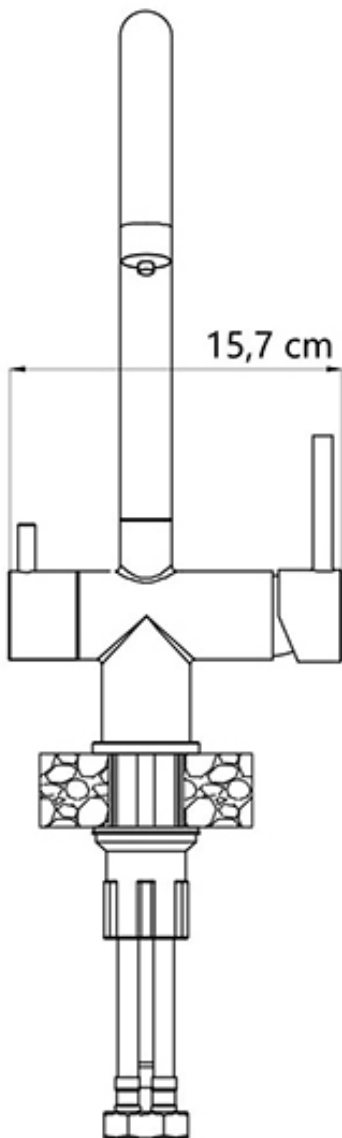

BERG

BATERIA MIRTILA

czarna

Zasięg wylewki: **210 mm**
Wysokość od blatu: **400 mm**
Głowica: **35 mm**

PRODUCENT: BERG Sp. z o.o., ul. Krakowska 61B,
71-017 Szczecin, tel. 48 91 485 47 60-68
berg-agd.pl; tres.net.pl