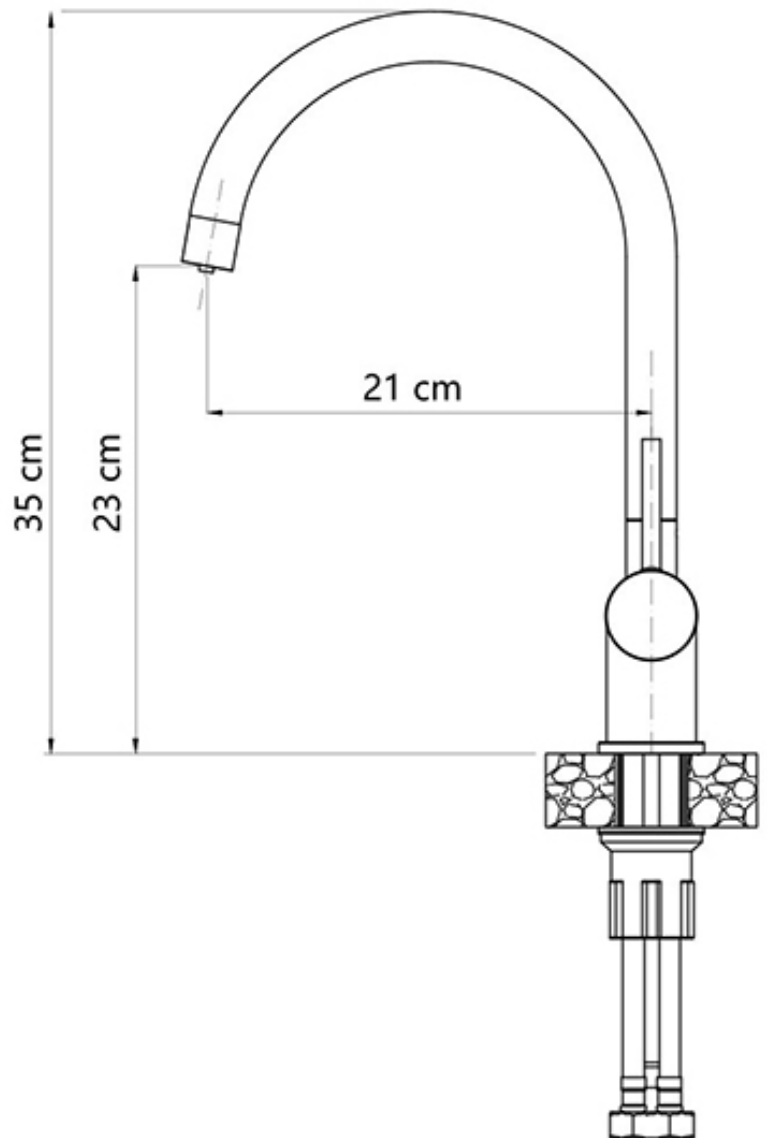

BERG

BATERIA MIRTILA

czarna

Zasięg wylewki: **210 mm**
Wysokość od blatu: **400 mm**
Głowica: **35 mm**

PRODUCENT: BERG Sp. z o.o., ul. Krakowska 61B,
71-017 Szczecin, tel. 48 91 485 47 60-68
berg-agd.pl; tres.net.pl