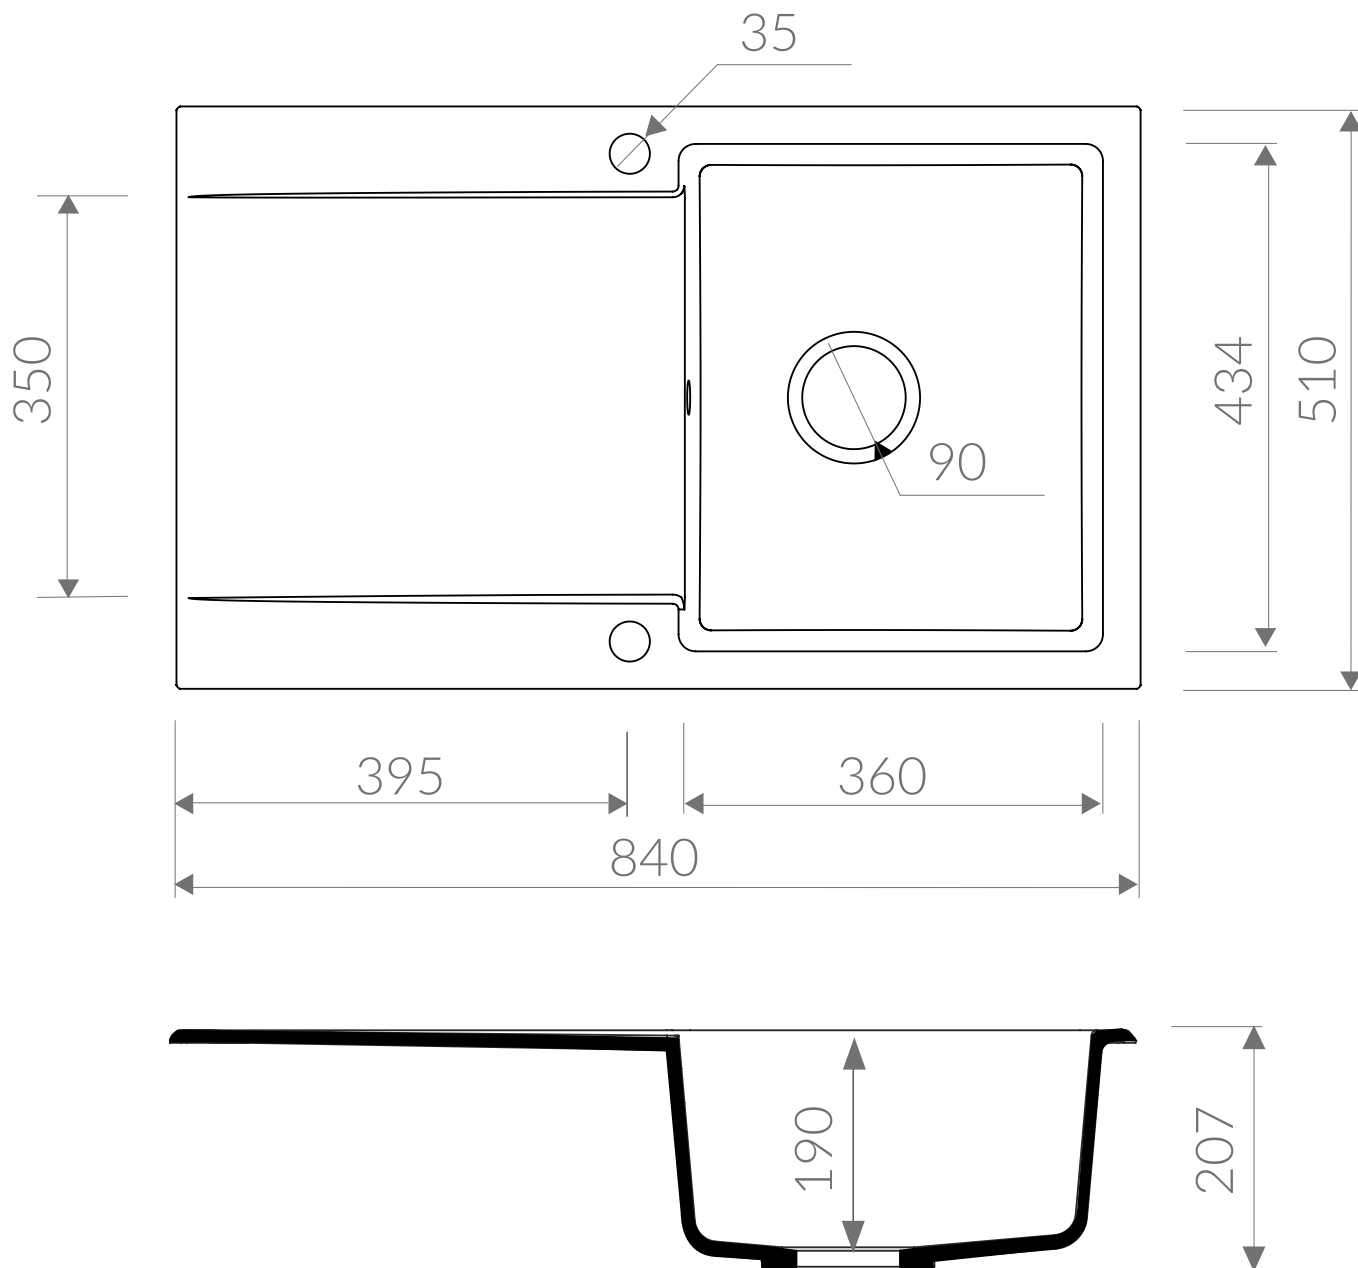

BERG

ZLEWOZMYWAK ELEMENT BRL X11 1,0 OC

Długość **840 mm**
Szerokość **510 mm**
Głębokość komory **190 mm**
Do szafki **50 cm**
wymiar wycięcia w blacie **814x486**
Model zlewozmywaka **jednokomorowy z ociekaczem**

Wymiary zlewozmywaka mogą się różnić o 0,3%

KOLORY ZLEWOZMYWAKÓW GRANITOWYCH BERG