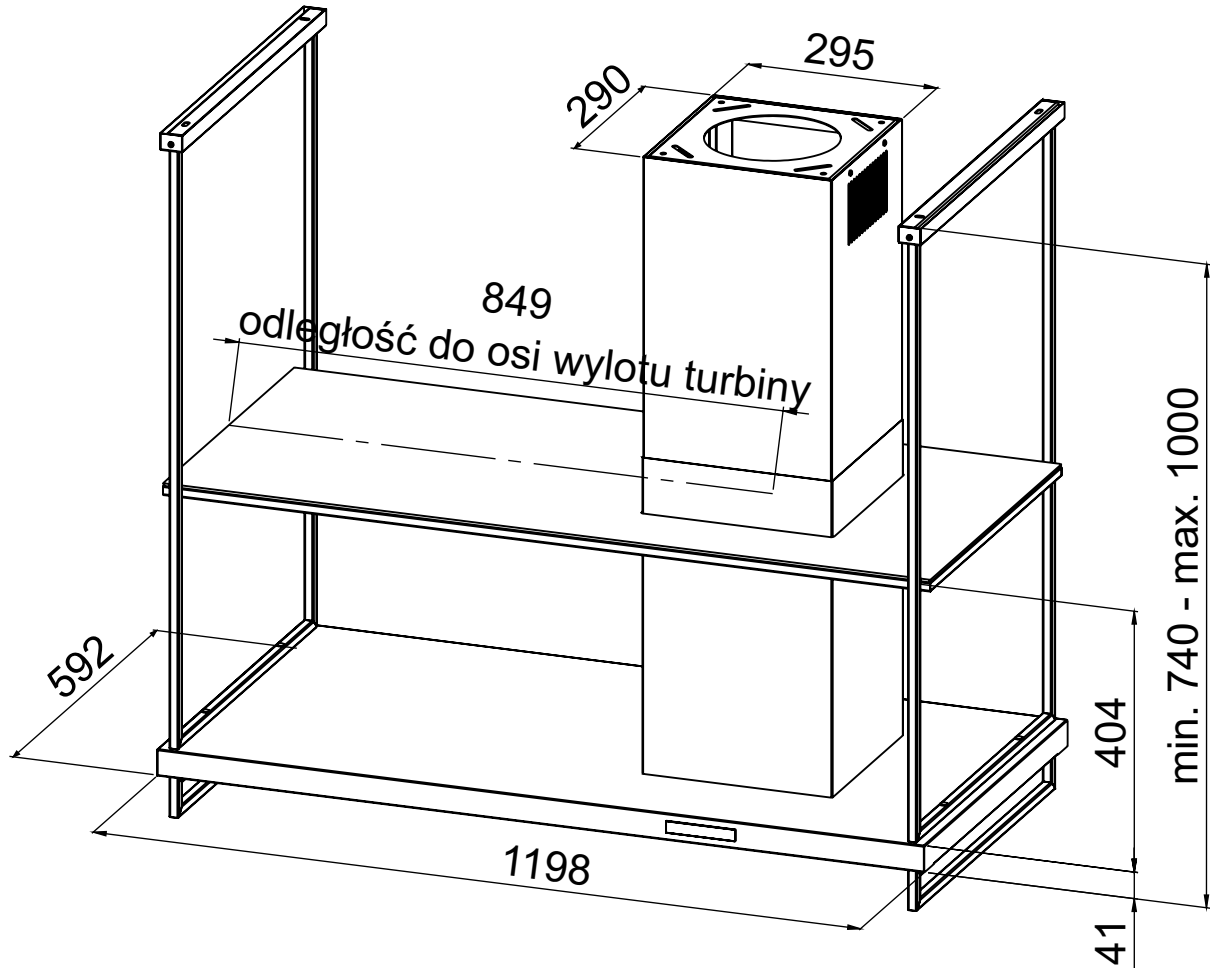

BERG

OKAP FRAME 120

wyspowy

Szerokość: 120 cm

PRODUCENT: BERG Sp. z o.o., ul. Krakowska 61B,
71-017 Szczecin, tel. 48 91 485 47 60-68
berg-agd.pl; tres.net.pl