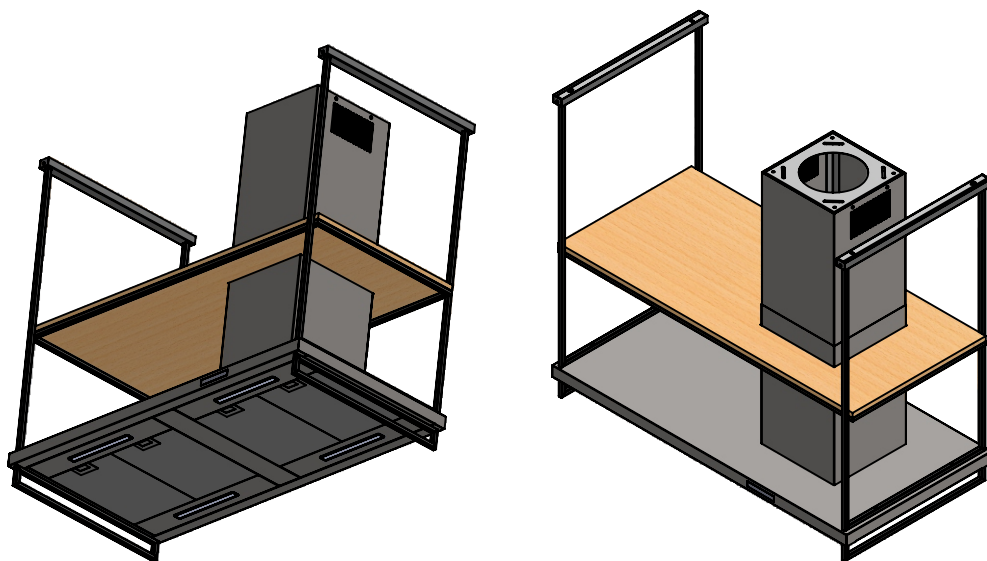

BERG

OKAP FRAME 120

wyspowy

Szerokość: 120 cm

PRODUCENT: BERG Sp. z o.o., ul. Krakowska 61B,
71-017 Szczecin, tel. 48 91 485 47 60-68
berg-agd.pl; tres.net.pl